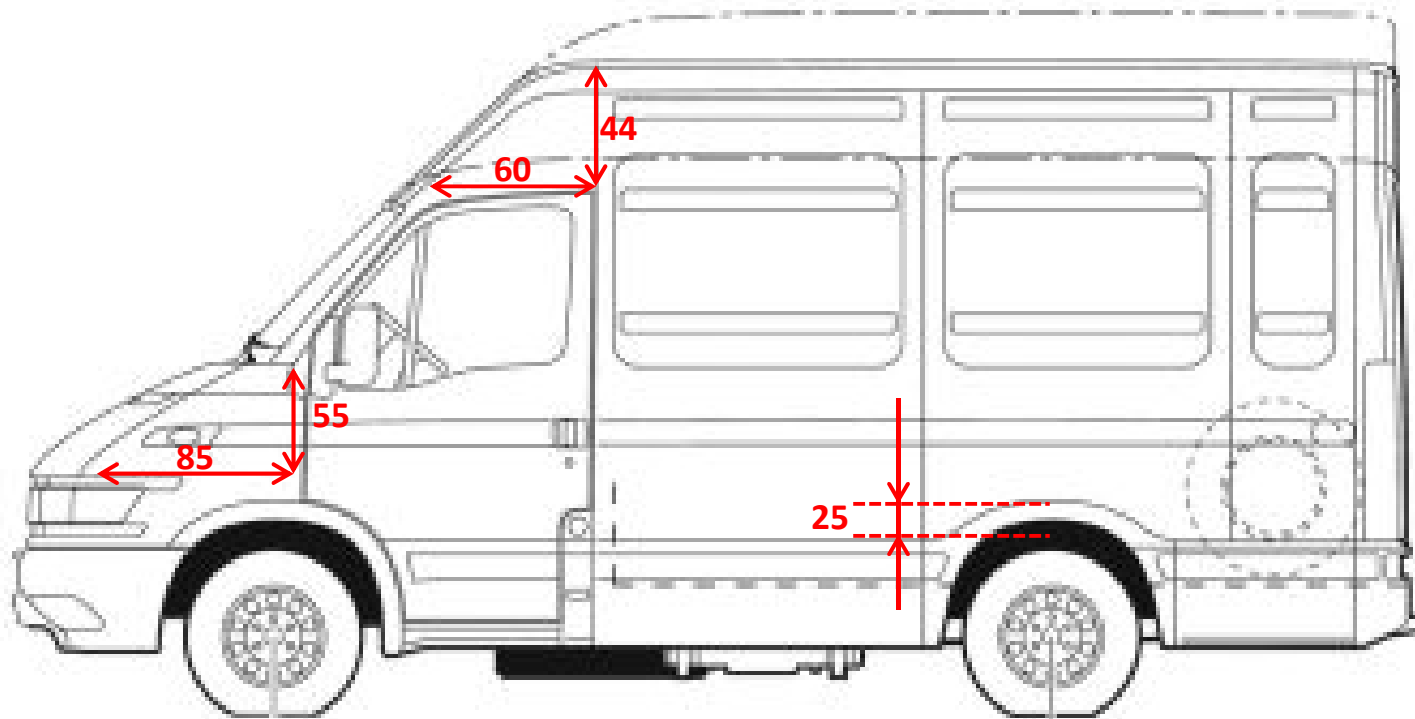

Iveco Daily 2006 CNG

Wymiary

Paka

- UWAGI**
- Na zielono zaznaczono drzwi
 - Paka ma taką samą szerokość z przodu i z tyłu

Bok lewy

Bok prawy

Tył

UWAGI

- Okna z tyłu są takie same
- Drzwi mają taką samą szerokość
- Słupki boczne mają na dole ok. 12 cm, na górze ok. 5 cm
- blacha na drzwiach ma ok. 174 cm wysokości

Przód