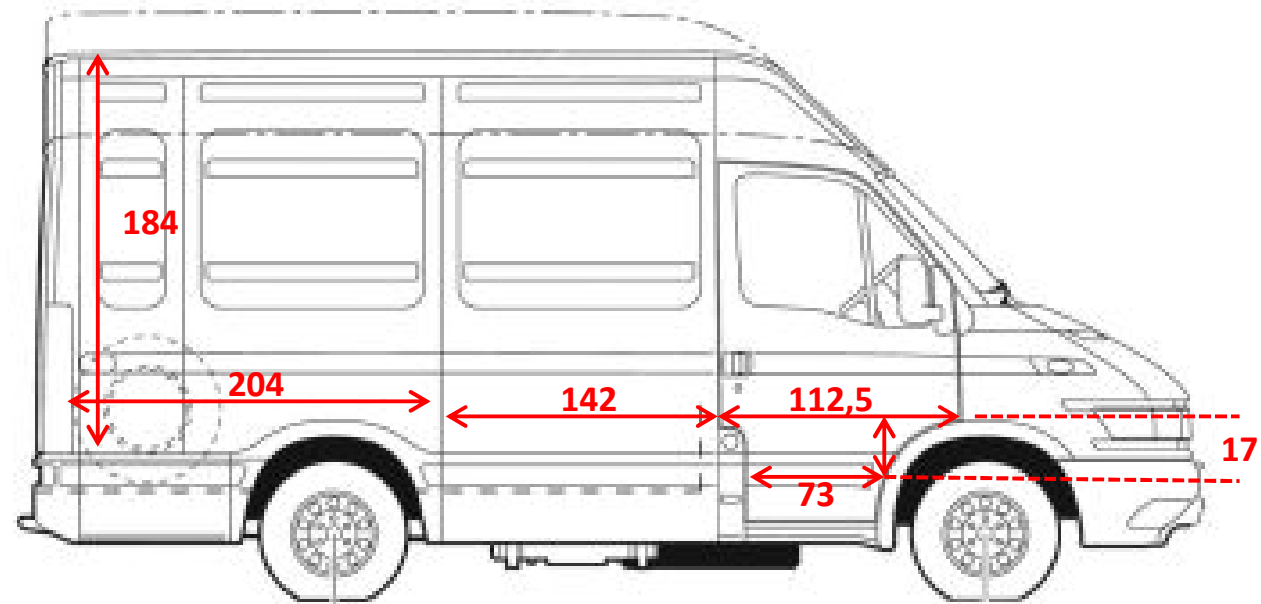

Iveco Daily 2006 CNG

Wymiary

Paka

- UWAGI**
- Na zielono zaznaczono drzwi
 - Paka ma taką samą szerokość z przodu i z tyłu

Bok lewy

Bok prawy

Tył

UWAGI

- Okna z tyłu są takie same
- Drzwi mają taką samą szerokość
- Słupki boczne mają na dole ok. 12 cm, na górze ok. 5 cm
- blacha na drzwiach ma ok. 174 cm wysokości

Przód