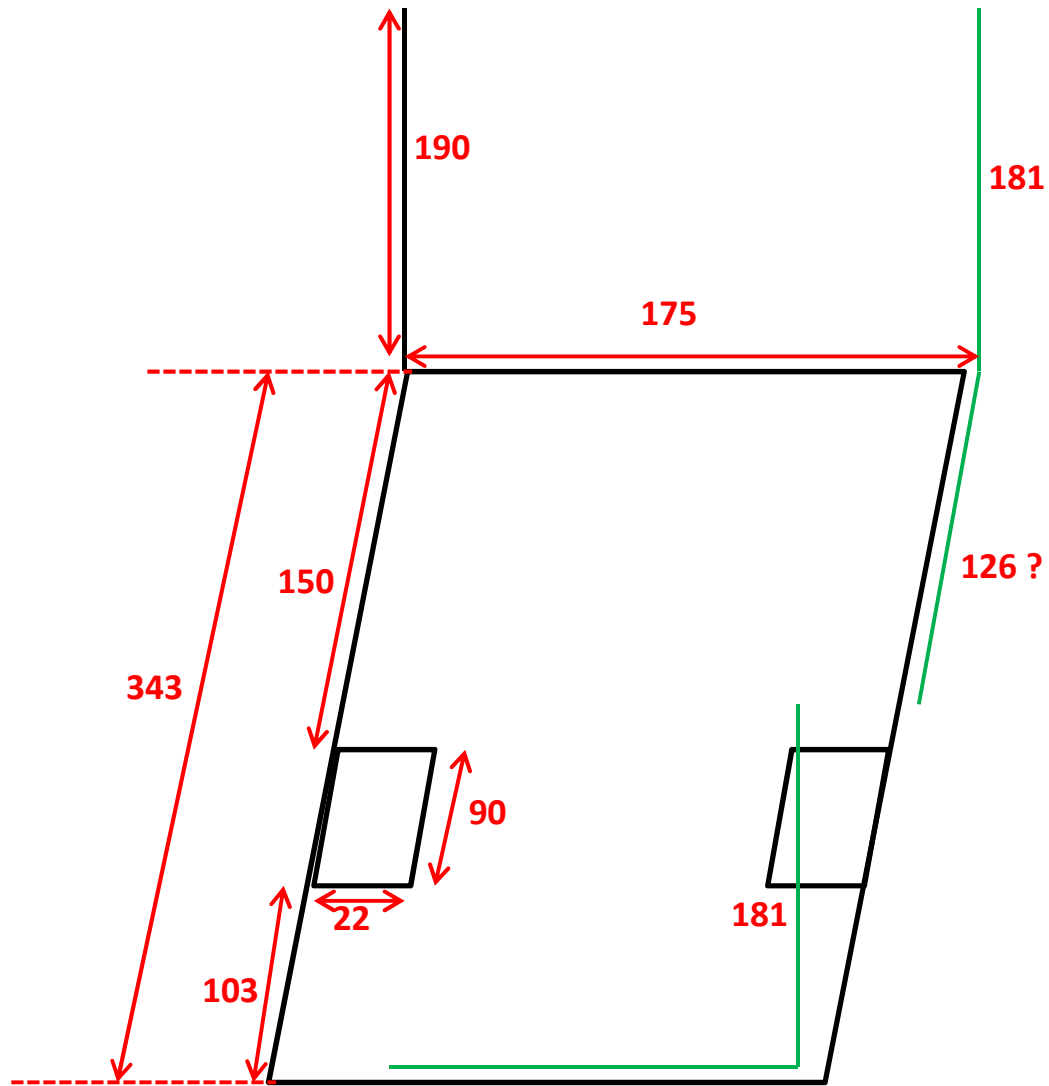

Iveco Daily 2006 CNG

Wymiary

Paka

- UWAGI**
- Na zielono zaznaczono drzwi
 - Paka ma taką samą szerokość z przodu i z tyłu

Bok lewy

Bok prawy

Tył

UWAGI

- Okna z tyłu są takie same
- Drzwi mają taką samą szerokość
- Słupki boczne mają na dole ok. 12 cm, na górze ok. 5 cm
- blacha na drzwiach ma ok. 174 cm wysokości

Przód