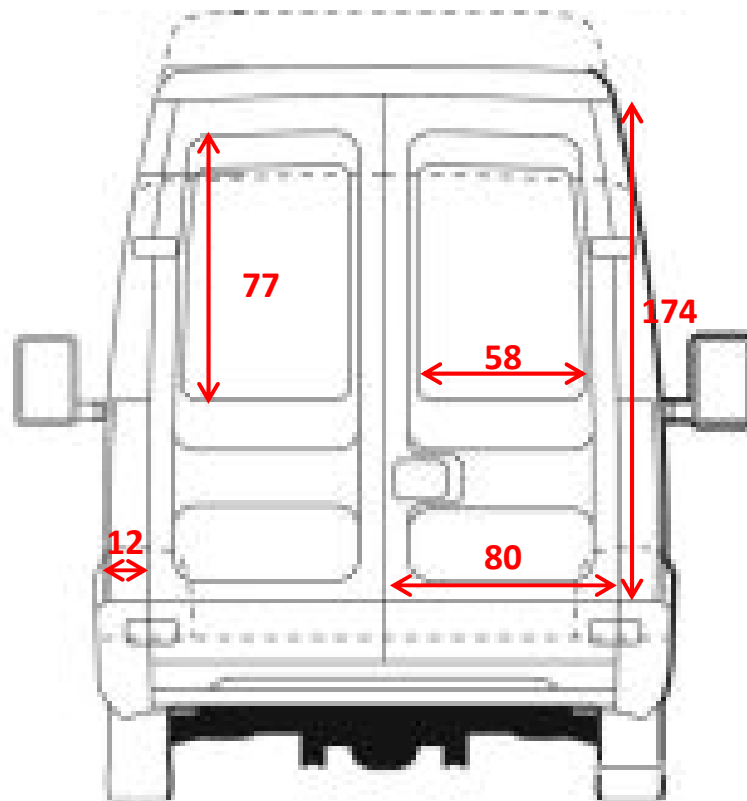

Iveco Daily 2006 CNG

Wymiary

Paka

- UWAGI**
- Na zielono zaznaczono drzwi
 - Paka ma taką samą szerokość z przodu i z tyłu

Bok lewy

Bok prawy

Tył

UWAGI

- Okna z tyłu są takie same
- Drzwi mają taką samą szerokość
- Słupki boczne mają na dole ok. 12 cm, na górze ok. 5 cm
- blacha na drzwiach ma ok. 174 cm wysokości

Przód